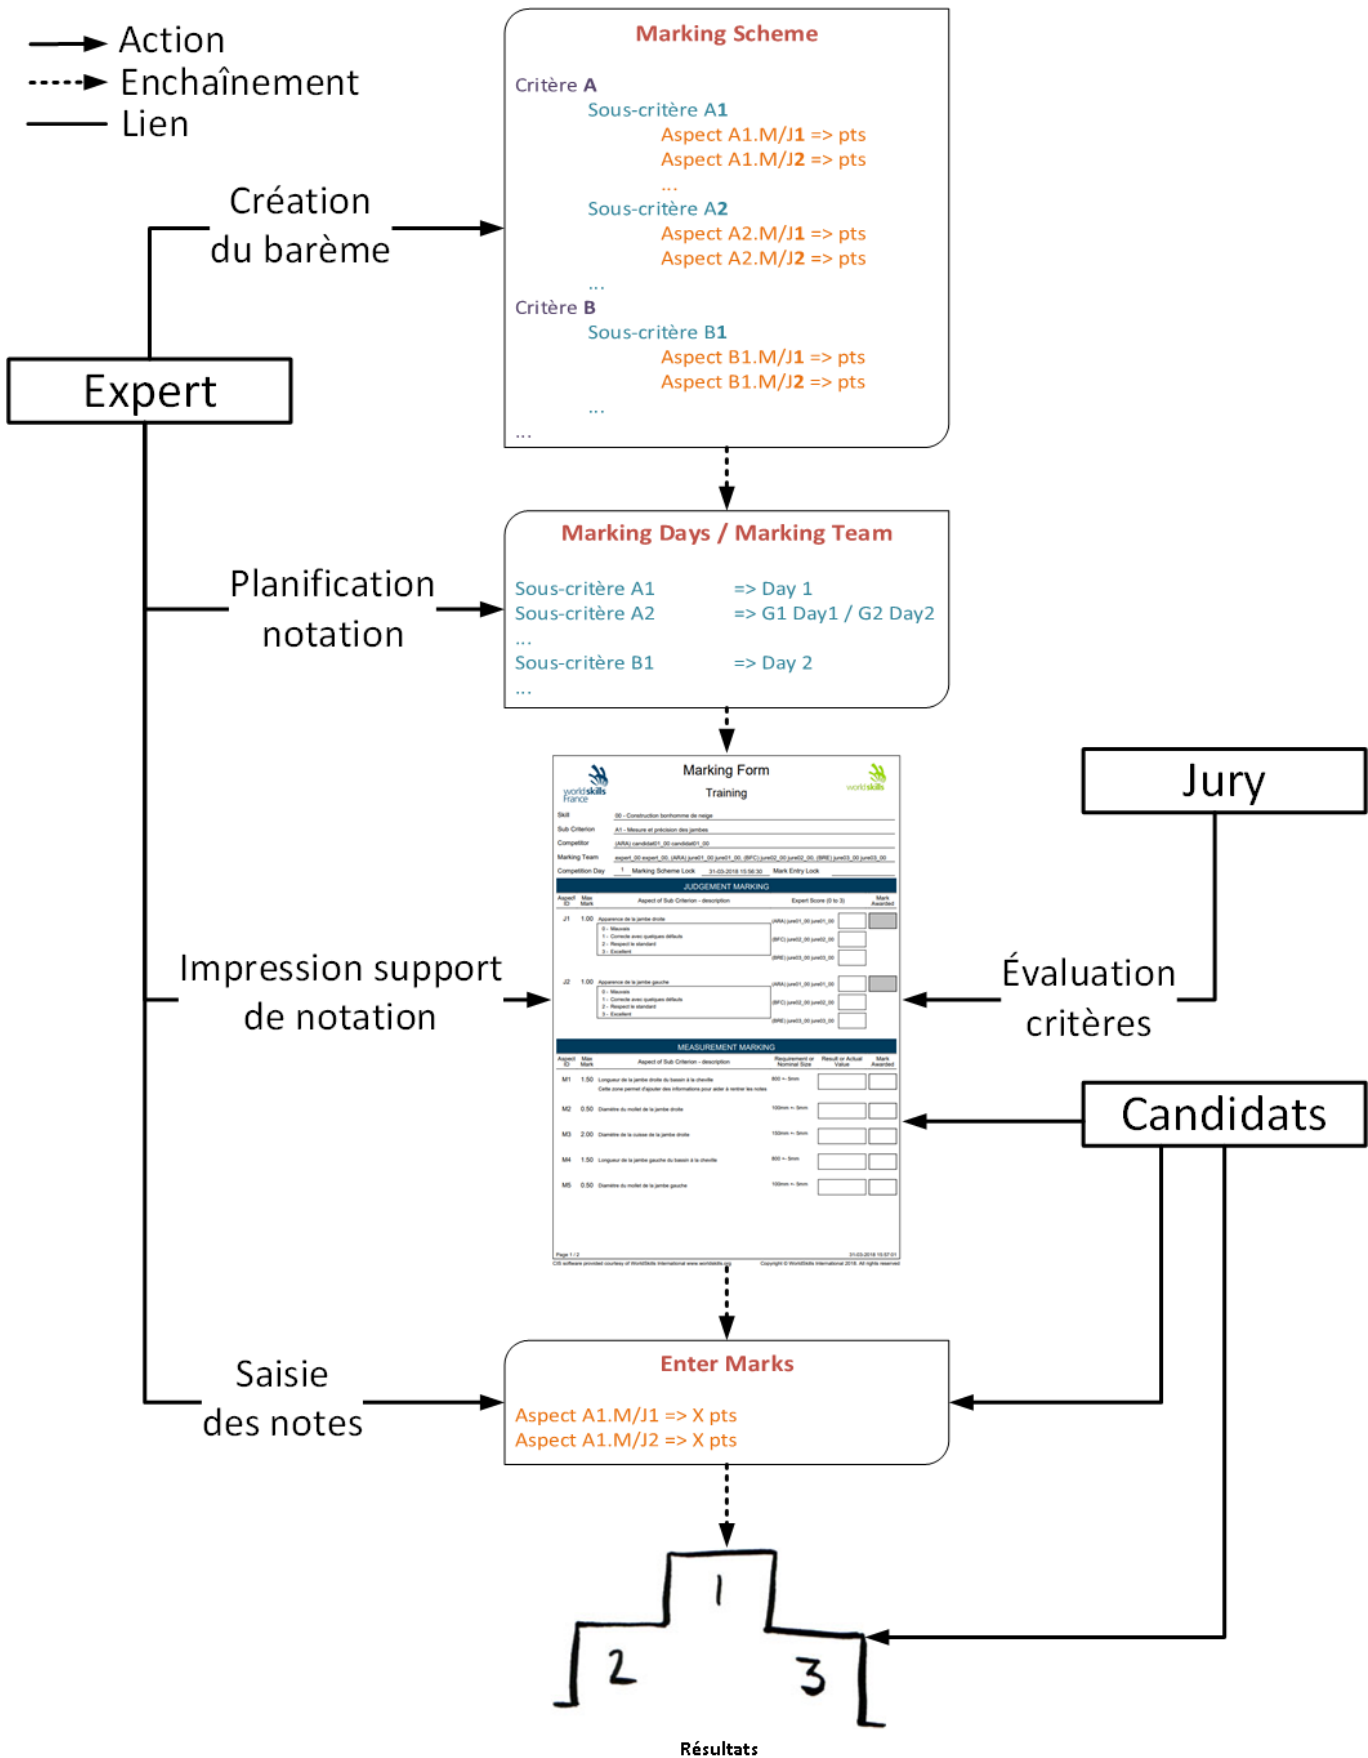

# Table of Contents

<b>Base documentaire</b> .....	1
<b><i>Fonctionnement du CIS</i></b> .....	1

# Base documentaire

- [CIS version 4.1.2](#)
- [Marking Scheme](#)
  - [Measurement Marking Types](#)
- [Lock Marking Scheme](#)
- [Marking Days](#)
- [Marking Team](#)
- [Marking Forms](#)
- [Enter Marks](#)
- [Résultats](#)
- [Vidéos](#)